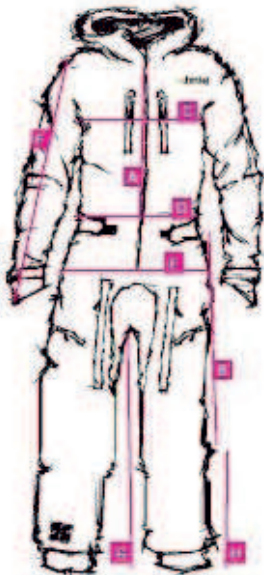

dirtsuit classic edition blue/ green Größentabelle

Größentabelle dirtsuit (black, kurze Beine)

Maße	S	M	L	XL	XXL
A Rückenlänge	54	56	60	64	66
B Hose	54	56	58	60	63
C Brust (Umfang)	98	106	112	118	124
D Untere Taille (Umfang)	90	94	99	104	110
E Hüfte (Umfang)	96	102	108	114	120
F Ärmel	80,5	82,5	84,5	86,5	88,5

dirtsuit core edition blue (orange/pink) Größentabelle

Größentabelle dirtsuit (1st gen, lange Beine)

Measurements	S	M	L	XL	XXL
A Rückenlänge	54	56	60	64	66
B Hose	54	56	58	60	63
C Brust (Umfang)	98	104	110	116	122
D Untere Taille (Umfang)	90	94	99	104	110
E Hüfte (Umfang)	96	102	108	114	120
F Ärmel	80,5	82,5	84,5	86,5	88,5
G Schrittlänge (am Menschen)	81	82	83	84	85
H Untere Beinlänge	44	45	46	47	48